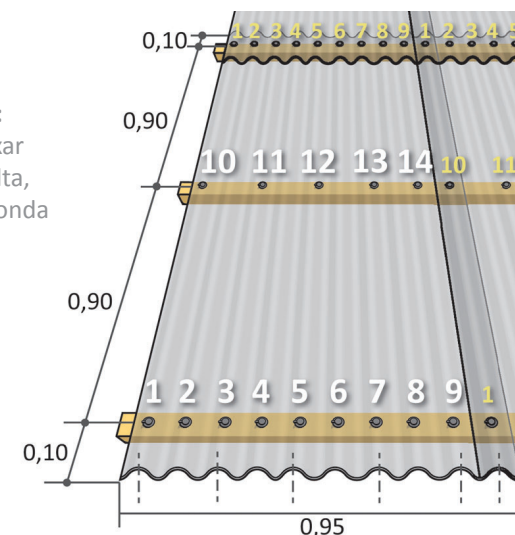

FIXAÇÃO DE TELHA ONDUCLAIR PC + ONDUCLAIR PC

ATENÇÃO:
sempre fixar
na onda alta,
nunca na onda
baixa.

ONDUCLAIR PC

ILUMINAÇÃO NATURAL PARA SUA CASA

Telhas Ecológicas

Onduline
BRASIL