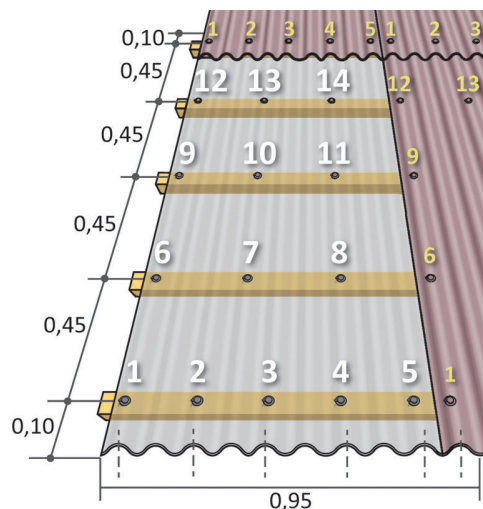

## FIXAÇÃO DE TELHA ONDUCLAIR PC + ONDULINE CLÁSSICA

Seguir os passos de instalação para telhas Onduline, exceto na fixação.

**ATENÇÃO:**  
sempre fixar  
na onda alta,  
nunca na  
onda baixa.

### Cuidados na fixação de Onduclair

- Fazer pré furação com broca de 8 mm para que haja espaço de dilatação do material;
- Utilizar calços rígidos conforme paginação indicada;
- Nunca furar/fixar a menos de 5 cm da extremidade da placa.

Utilize o kit de fixação Onduclair PC que contém 14 parafusos autobrocantes de 1/4" x 65 mm, 14 calços rígidos e 14 anilhas em PEAD na cor cinza, indicadas para telhas transparentes e fumê.

Material	Policarbonato
Comprimento	2,00 m
Largura	0,95 m
Espessura nominal	0,8 mm
Peso por telha	2,4 kg