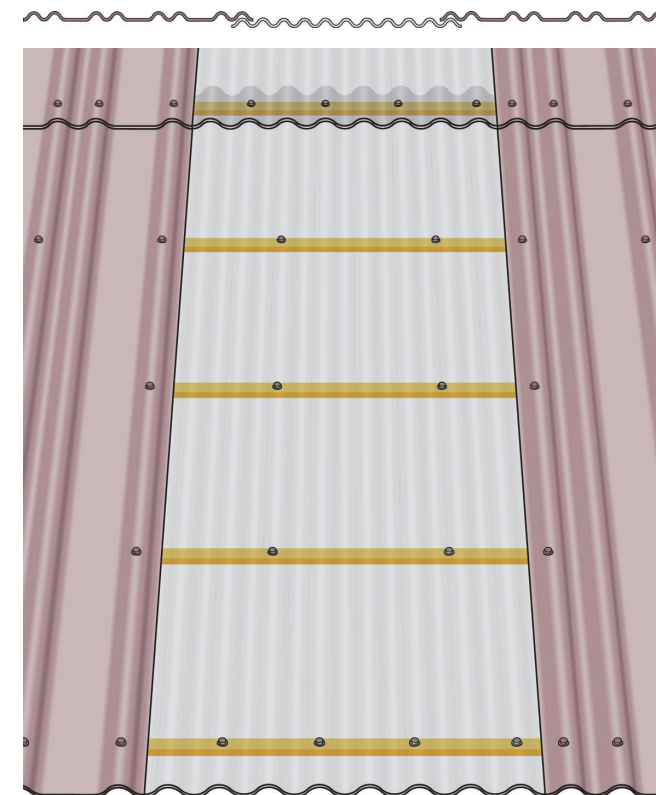

### **Cuidados importantes**

- Manter a ventilação do telhado é imprescindível para o bom desempenho do produto;
- Estocar à sombra.

Telha de policarbonato nas cores fumê e transparente, tamanho: 2,00 x 0,95 m.

### **FIXAÇÃO DE TELHA ONDUCLAIR PC + ONDULINE DESIGN DUO**

É possível instalar a telha Onduclair PC junto com a telha Onduline design DUO desde que se faça uma faixa com a telha Onduclair PC do beiral à cumeeira para montagem correta.